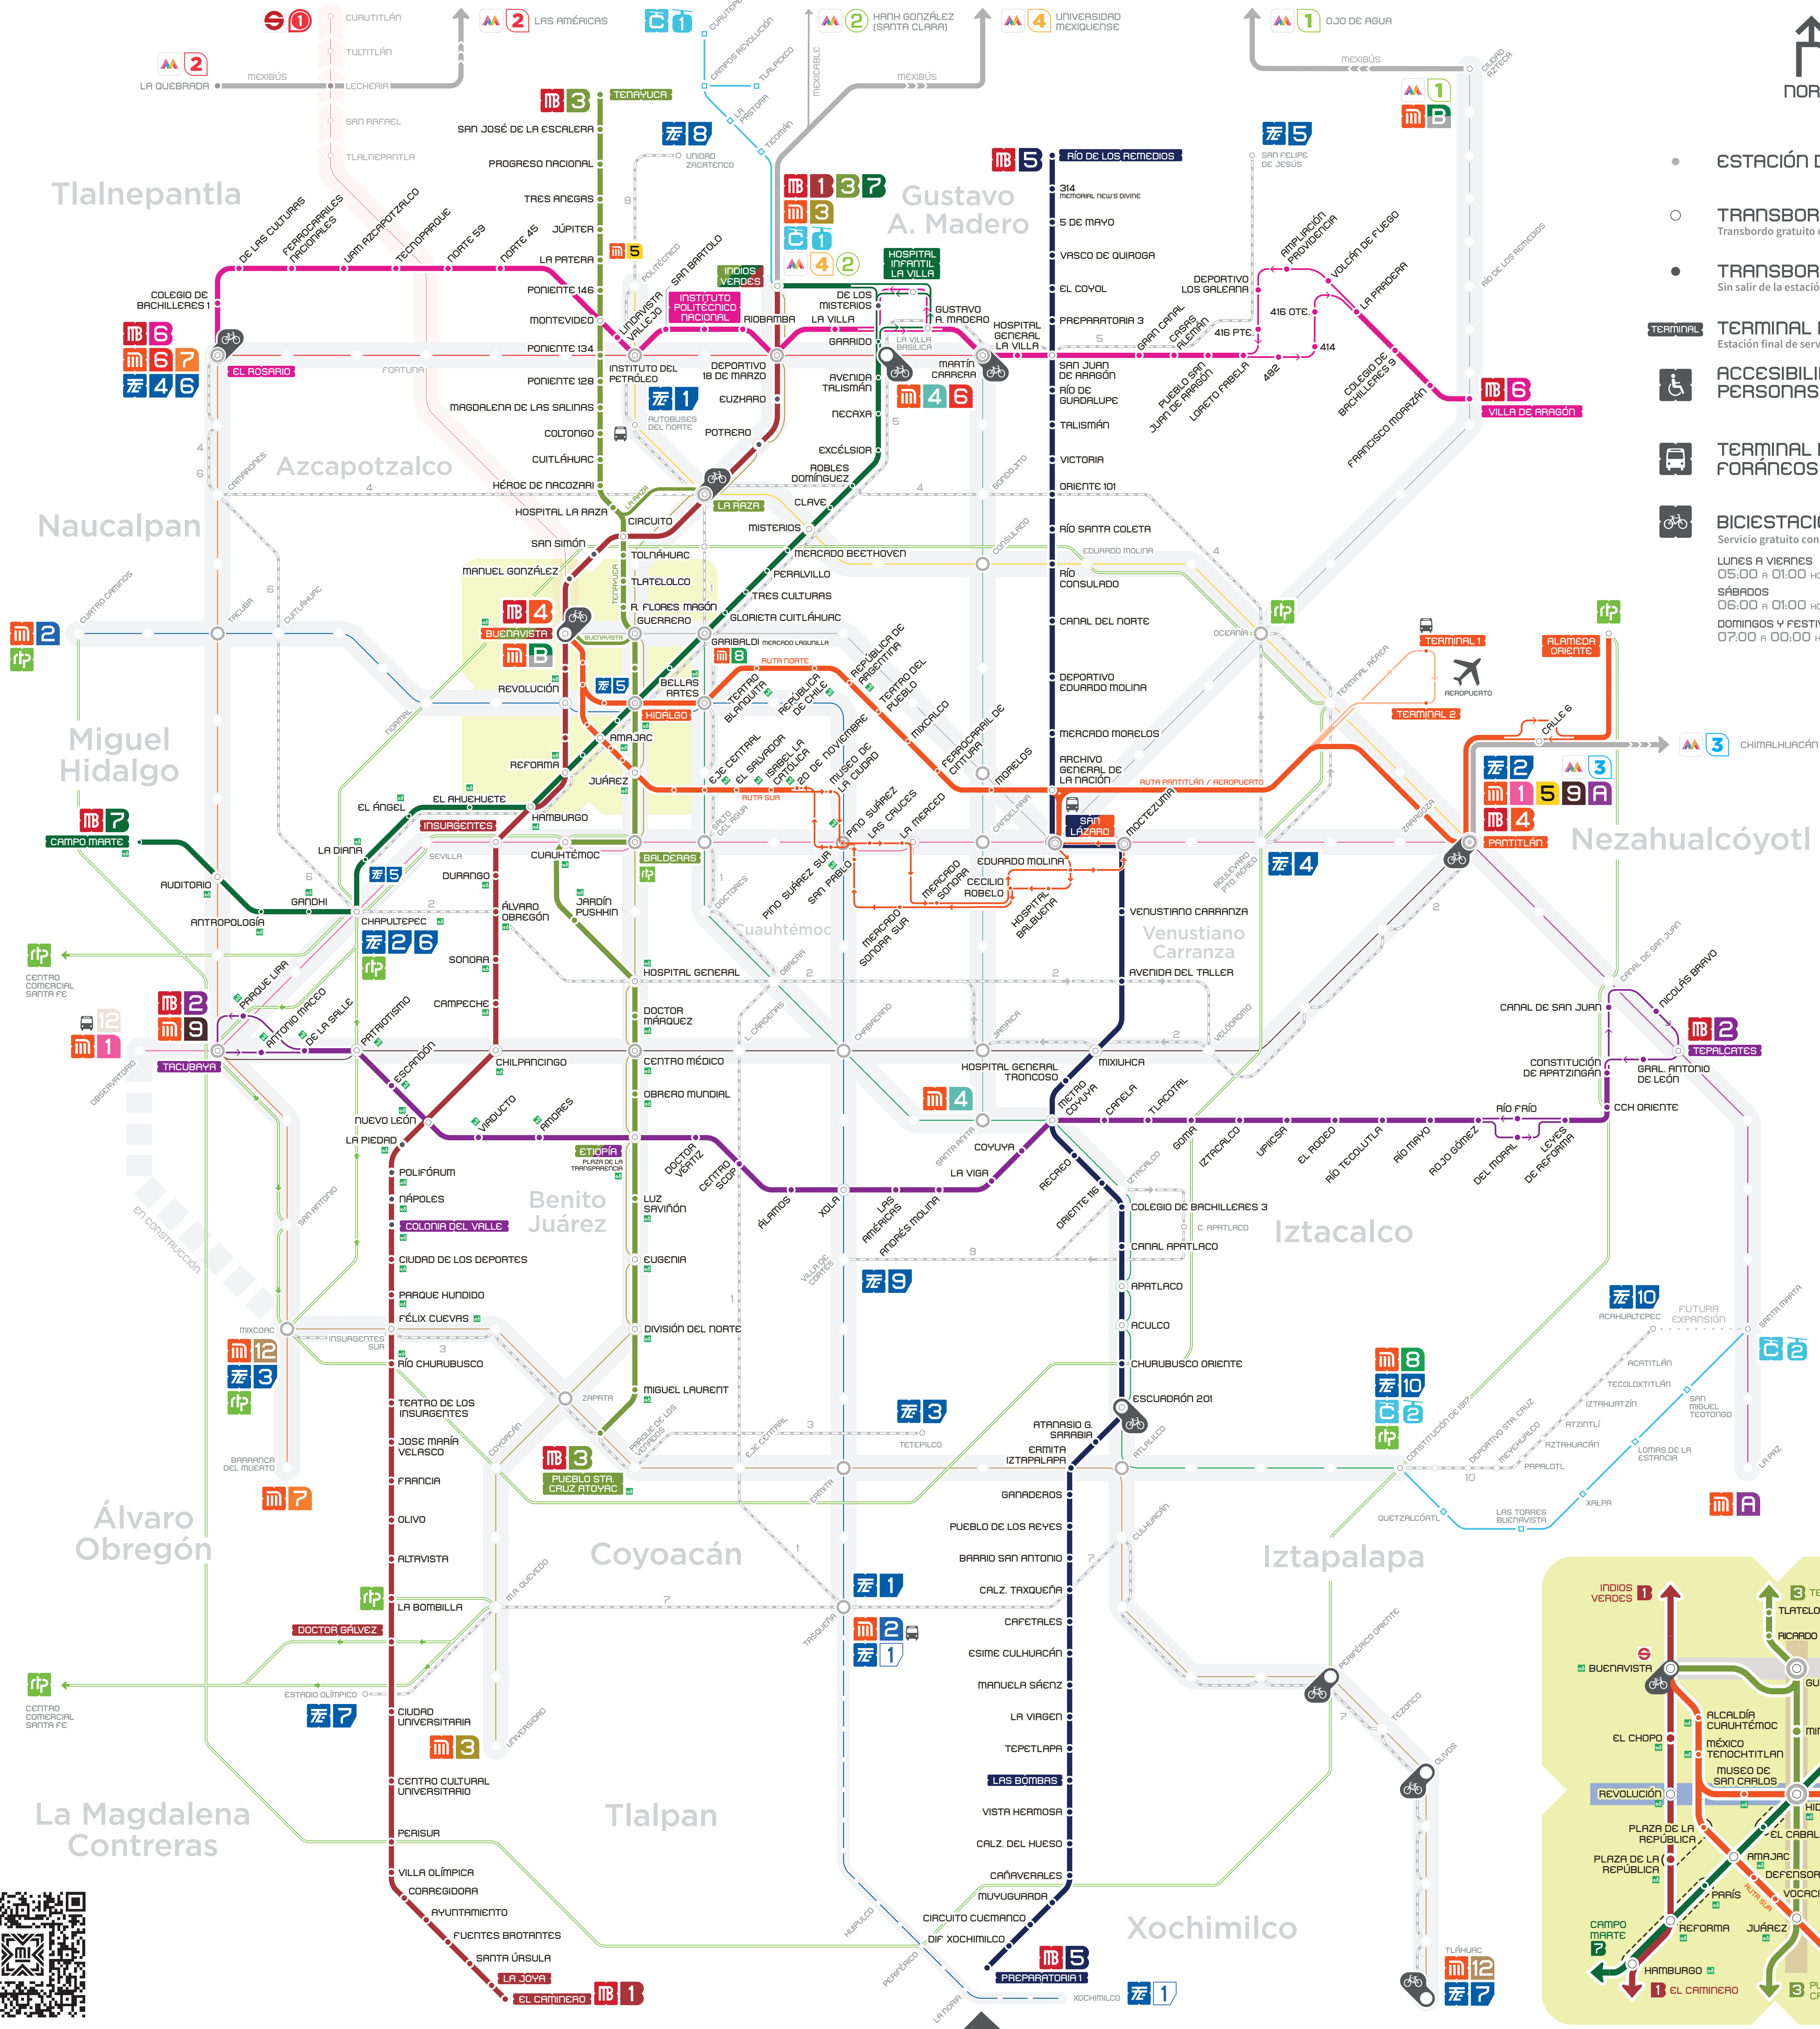

MOVILIDAD INTEGRADA DE LA CIUDAD DE MÉXICO

UNA CIUDAD, UN SISTEMA

METROBÚS

- ESTACIÓN DE PASO
- TRANSBORDO
Transbordo gratuito entre líneas de Metrobús
- TRANSBORDO EN ANDÉN
Sin salir de la estación
- TERMINAL
- TERMINAL DE RUTA
Estación final de servicio para la ruta
- ♿ ACCESIBILIDAD PARA PERSONAS CON DISCAPACIDAD
- TERMINAL DE AUTOBUSES FORÁNEOS
- 🚲 BICIESTACIONAMIENTO
Servicio gratuito con Tarjeta de Movilidad Integrada
LUNES A VIERNES 05:00 a 01:00 HORAS
SÁBADOS 06:00 a 01:00 HORAS
DOMINGOS Y FESTIVOS 07:00 a 00:00 HORAS