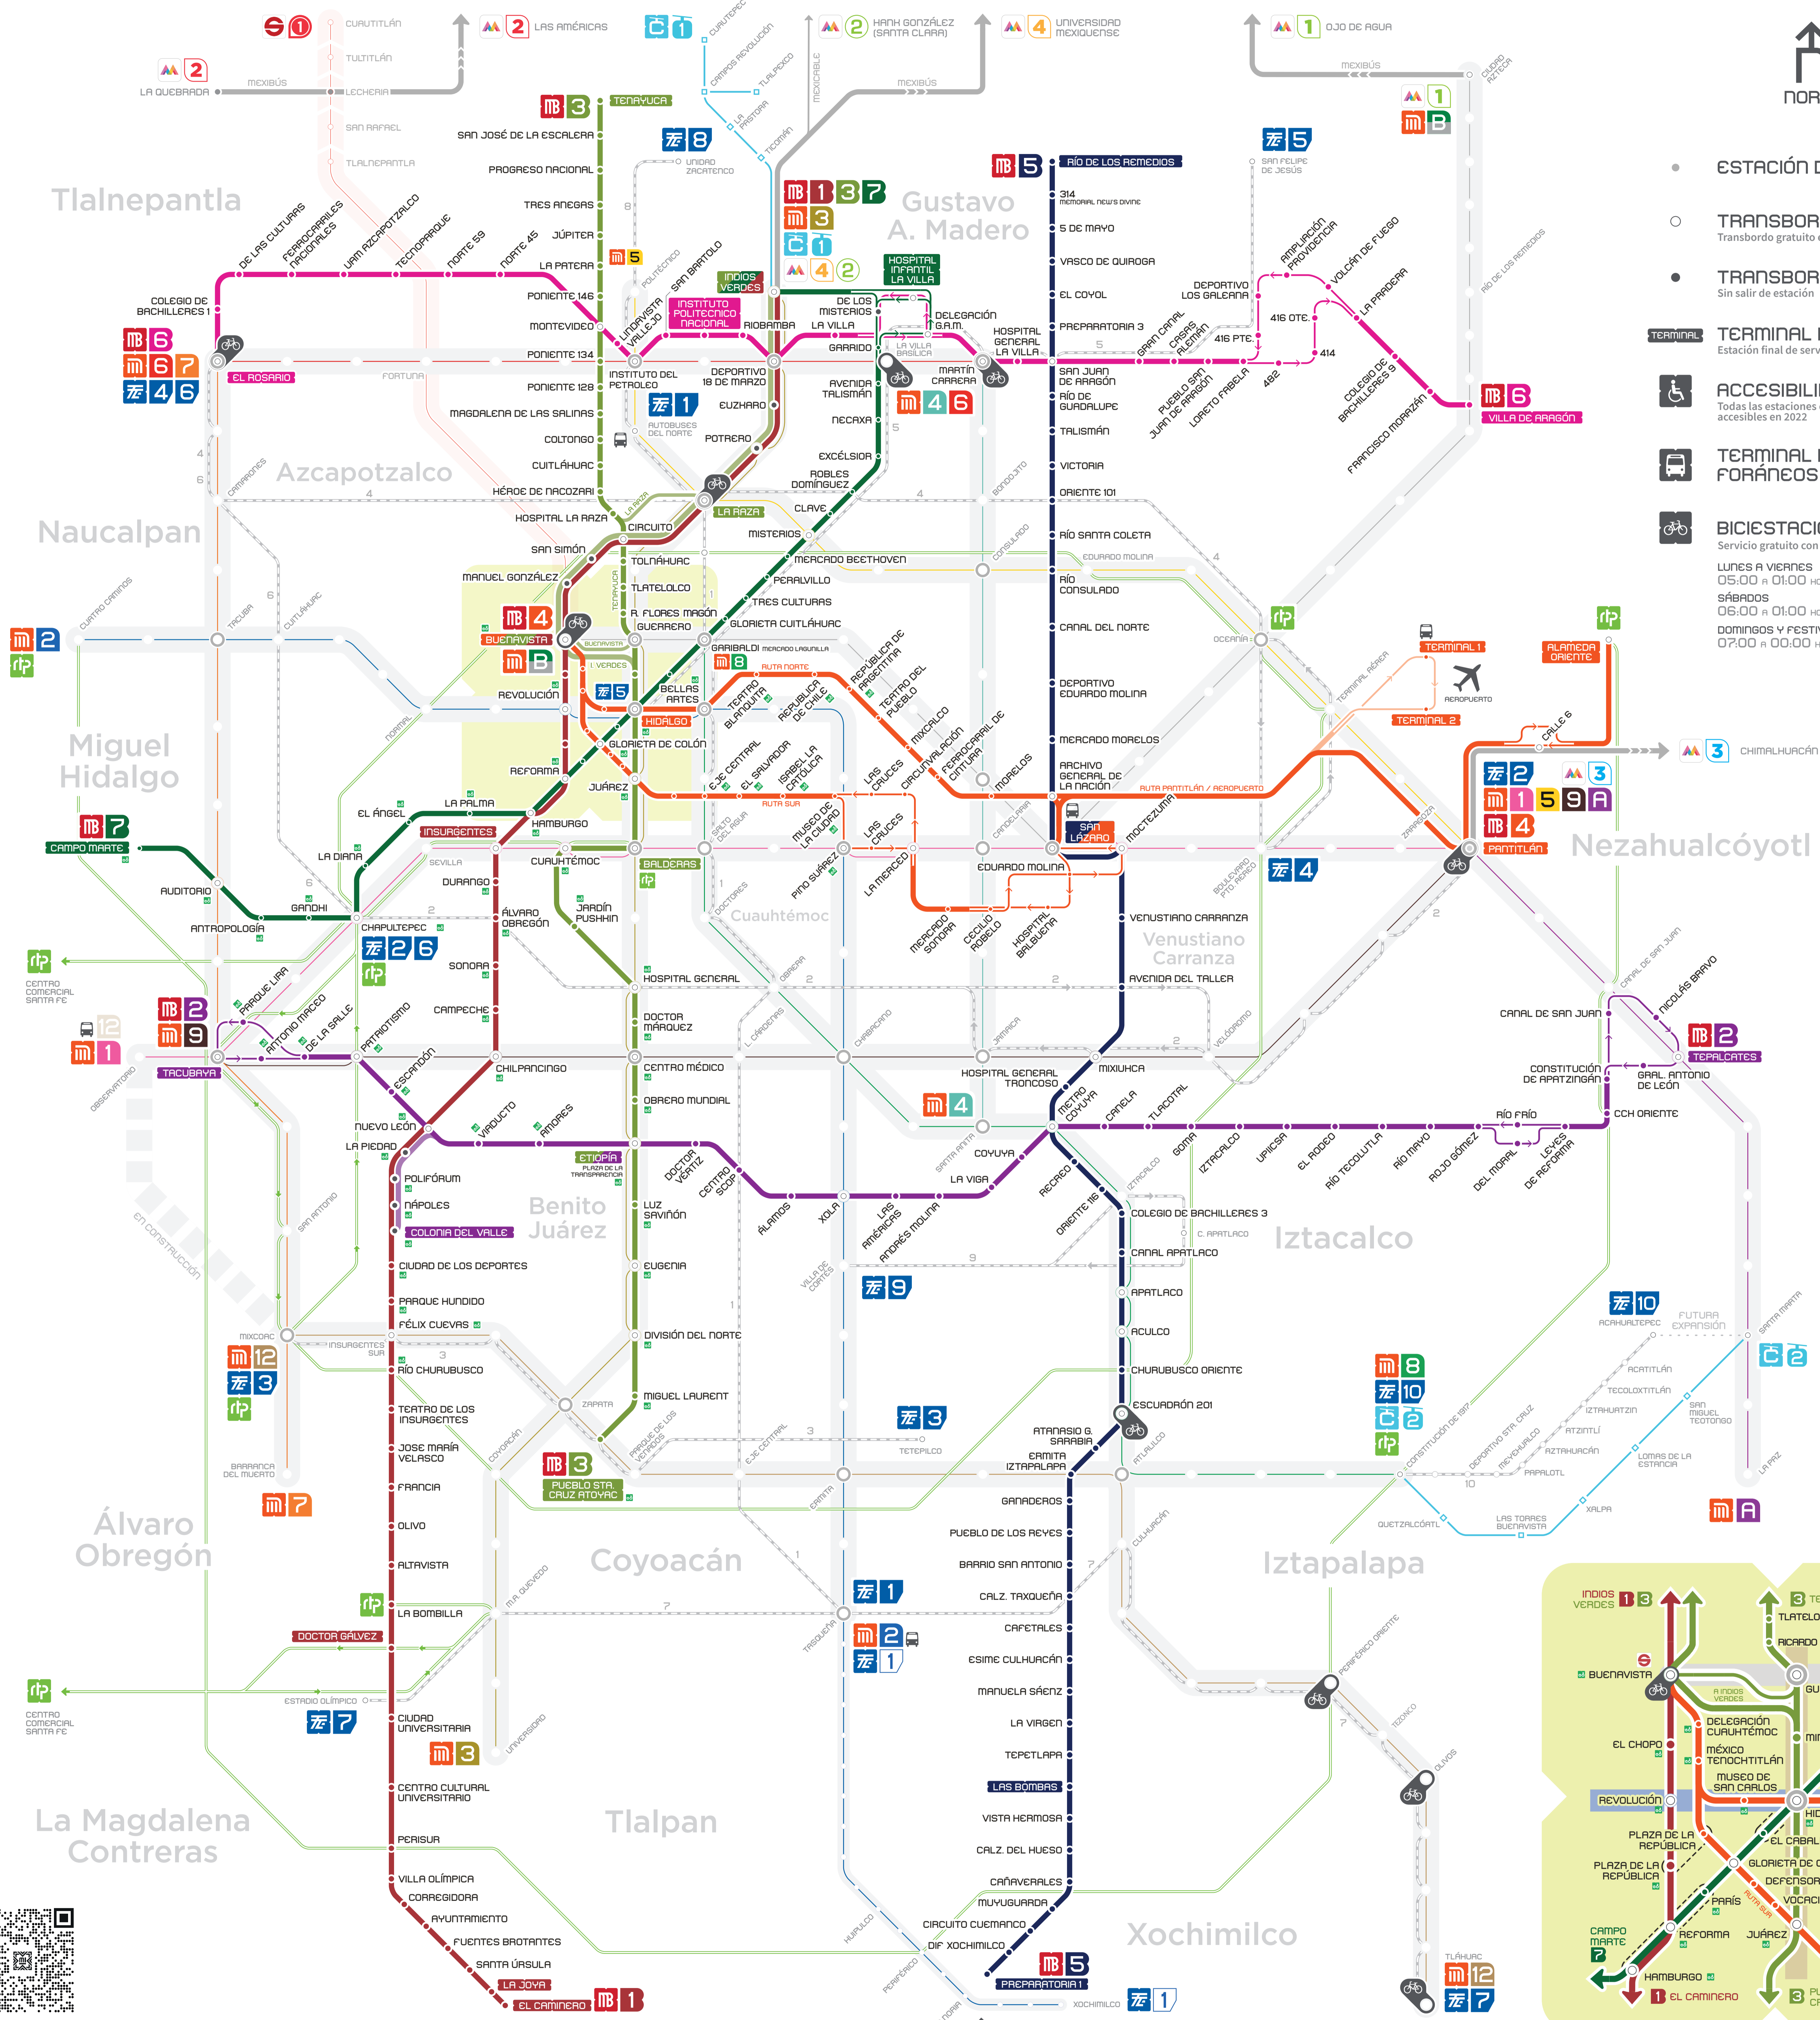

MOVILIDAD INTEGRADA DE LA CIUDAD DE MÉXICO

UNA CIUDAD, UN SISTEMA

METROBÚS

- ESTACIÓN DE PASO
- TRANSBORDO
Transbordo gratuito entre líneas de Metrobús
- TRANSBORDO EN ANDÉN
Sin salir de estación
- TERMINAL
- TERMINAL DE RUTA
Estación final de servicio para la ruta
- ♿ ACCESIBILIDAD UNIVERSAL
Todas las estaciones de Metrobús serán accesibles en 2022
- TERMINAL DE AUTOBUSES FORÁNEOS
- BICIESTACIONAMIENTO
Servicio gratuito con tarjeta de Movilidad Integrada
LUNES A VIERNES 05:00 a 01:00 HORAS
SÁBADOS 06:00 a 01:00 HORAS
DOMINGOS Y FESTIVOS 07:00 a 00:00 HORAS