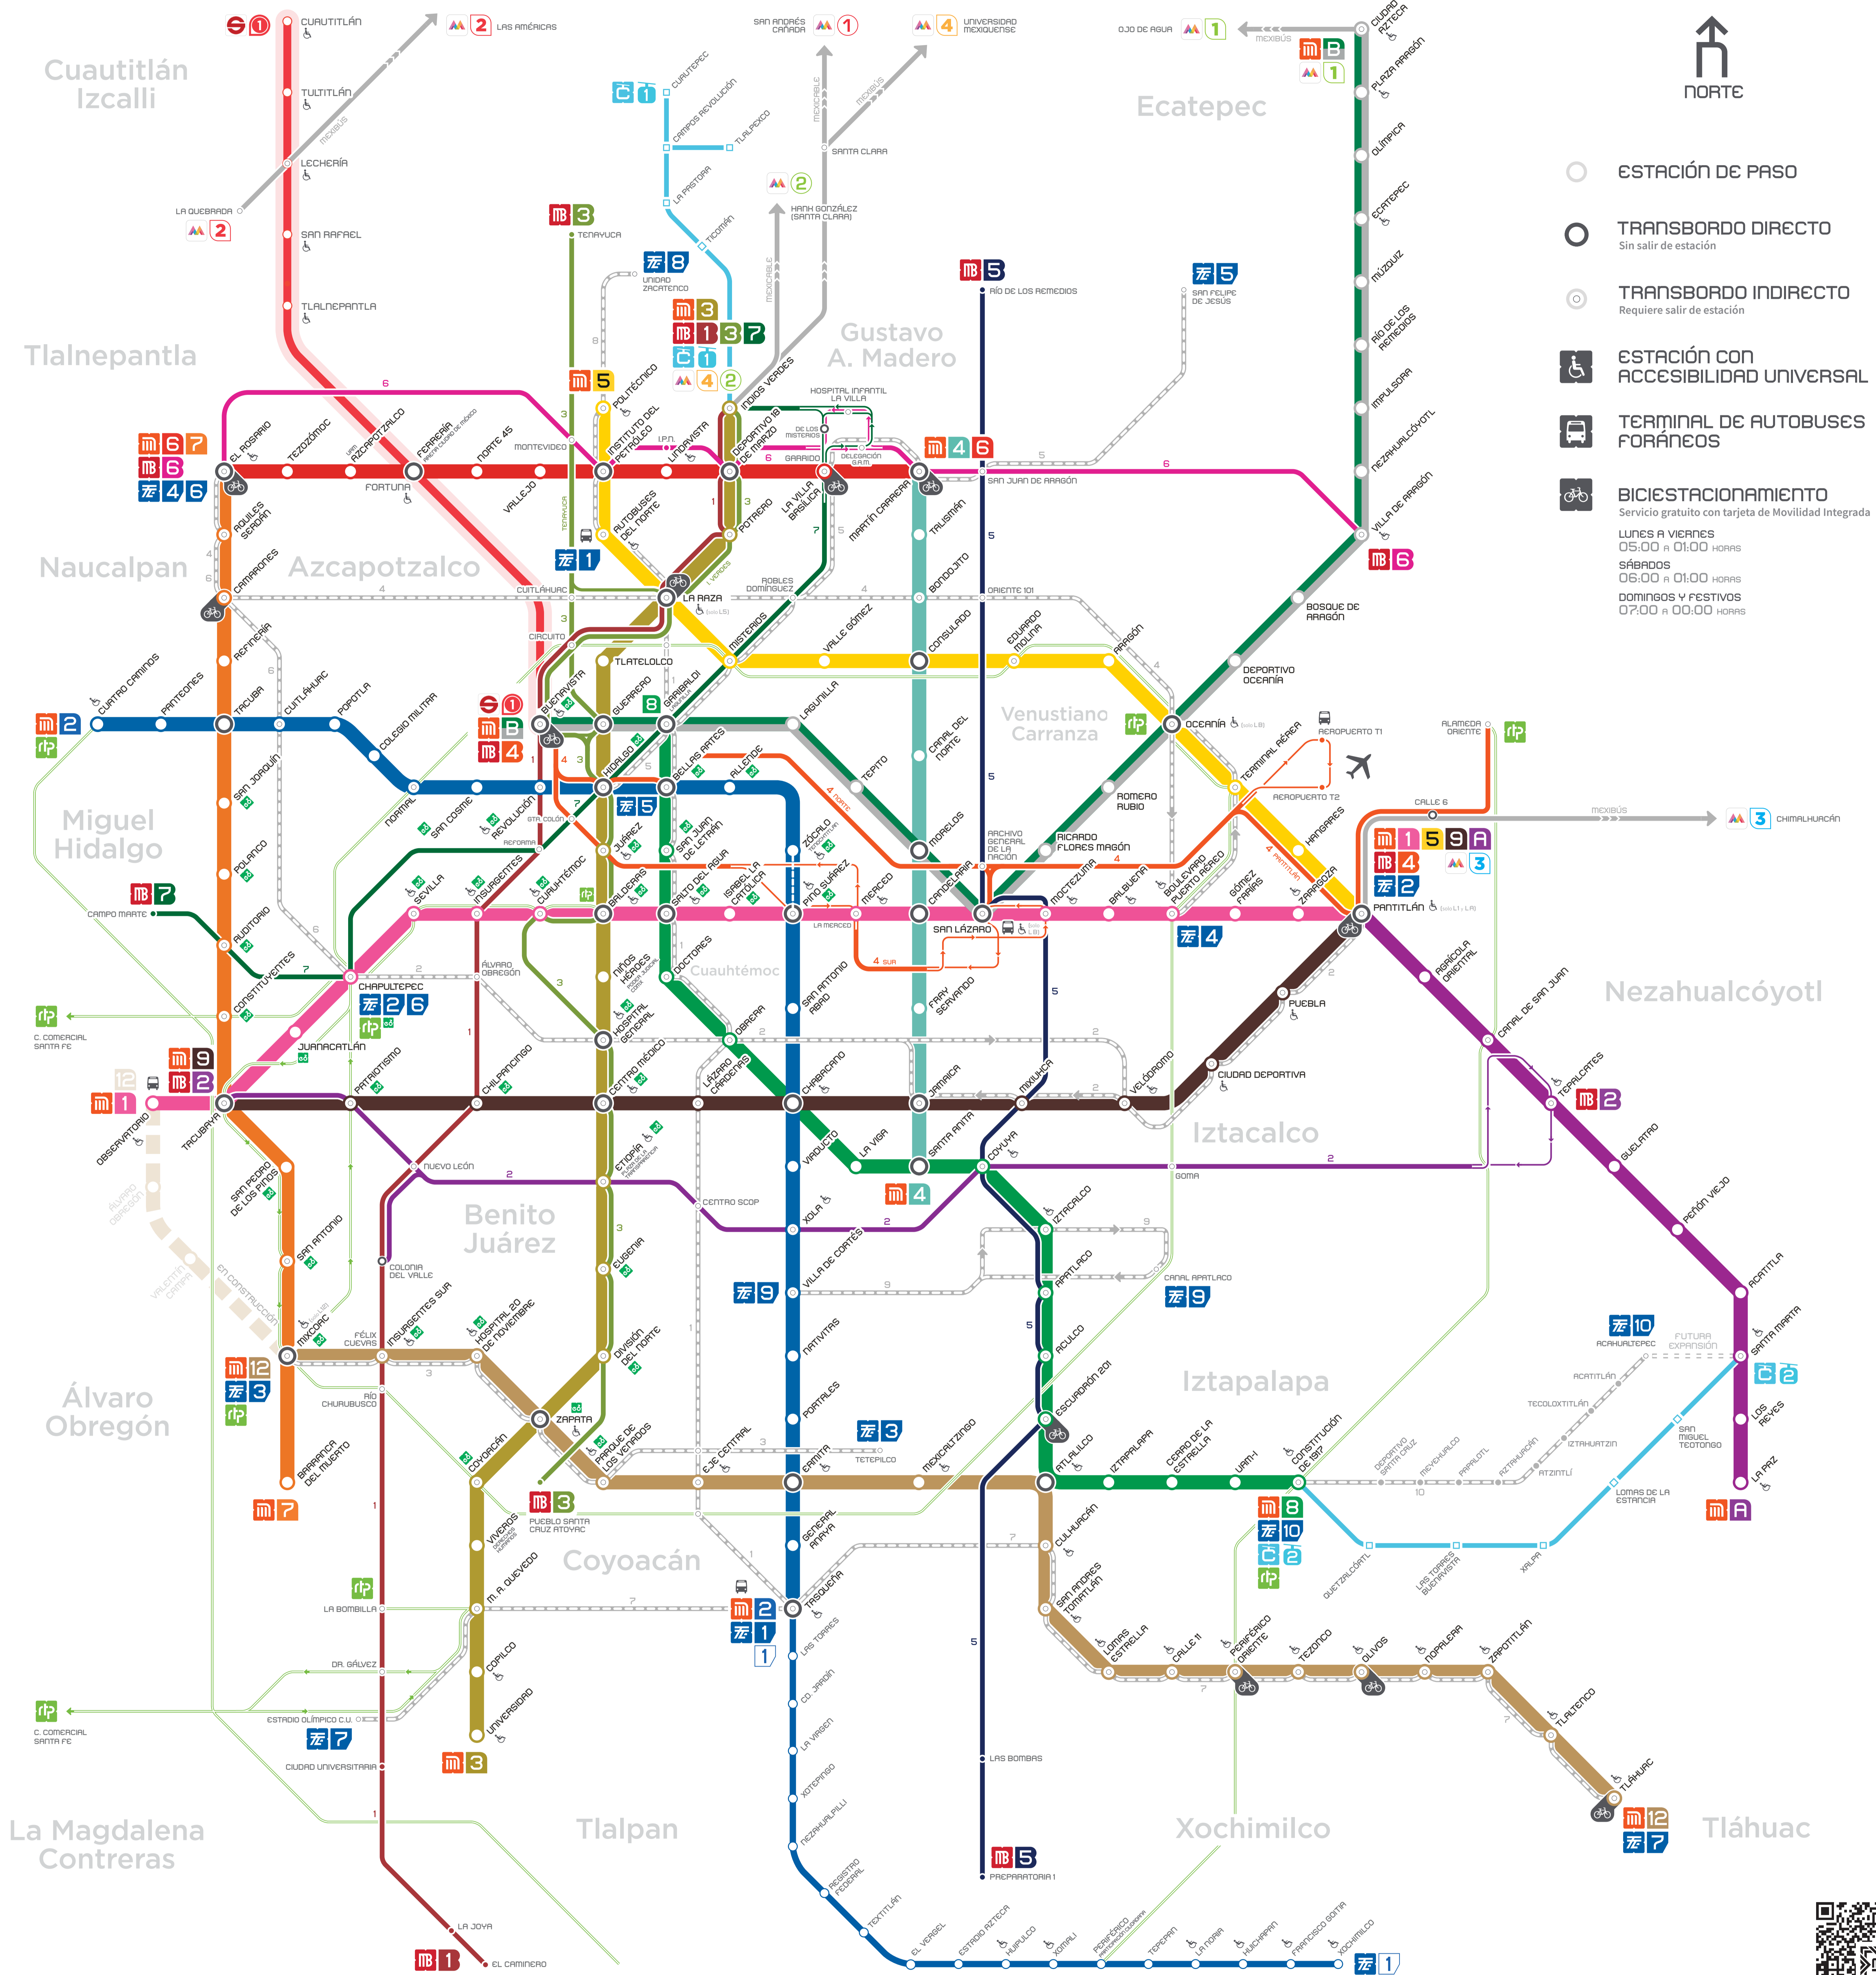

# MOVILIDAD INTEGRADA DE LA CIUDAD DE MÉXICO

## UNA CIUDAD, UN SISTEMA

- ESTACIÓN DE PASO
  - TRANSBORDO DIRECTO  
Sin salir de estación
  - TRANSBORDO INDIRECTO  
Requiere salir de estación
  - ♿ ESTACIÓN CON ACCESIBILIDAD UNIVERSAL
  - 🚌 TERMINAL DE AUTOBUSES FORÁNEOS
  - 🚲 BICIESTACIONAMIENTO  
Servicio gratuito con tarjeta de Movilidad Integrada
- LUNES A VIERNES  
05:00 a 01:00 HORAS  
SÁBADOS  
06:00 a 01:00 HORAS  
DOMINGOS Y FESTIVOS  
07:00 a 00:00 HORAS